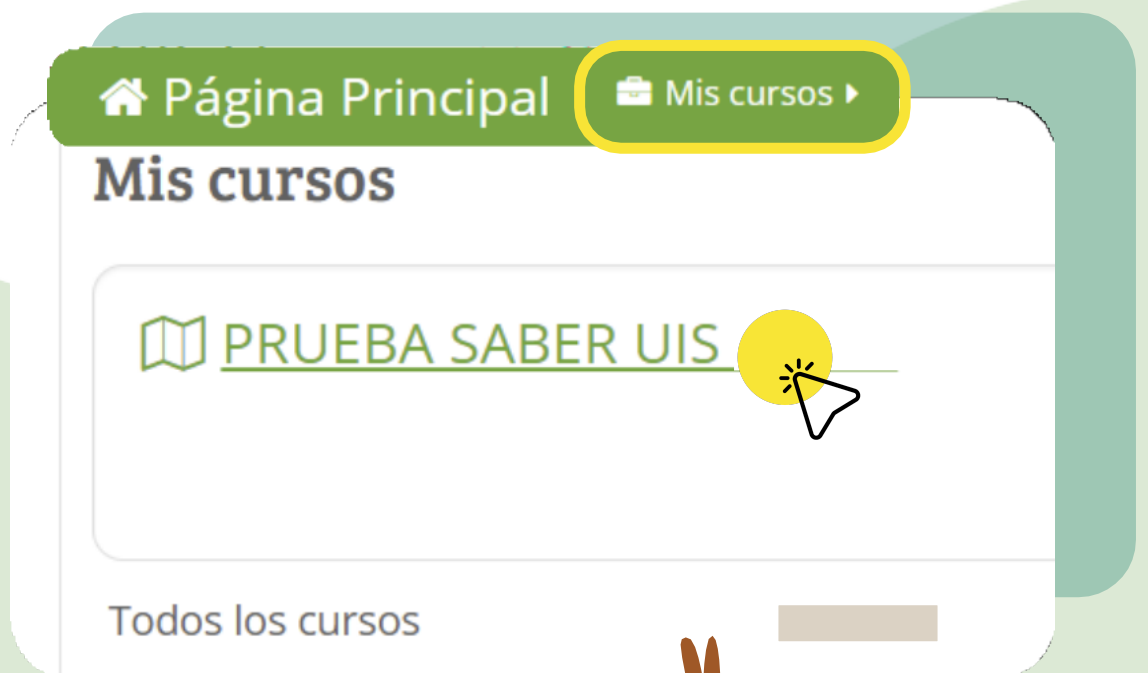

Acceder

¿Olvidó su nombre de usuario o contraseña?

Usuario: Código estudiante

Contraseña: Código estudiante

2 Accedemos completando los datos requeridos

3 Ubicamos la opción de 'Mis cursos' y seleccionamos 'PRUEBA SABER UIS'

Encontramos la siguiente interfaz si realizamos el proceso correctamente.

Nos desplazamos hacia abajo para encontrar los cuestionarios.

4 No nos dirigimos a solucionar los cuestionarios en el orden correspondiente