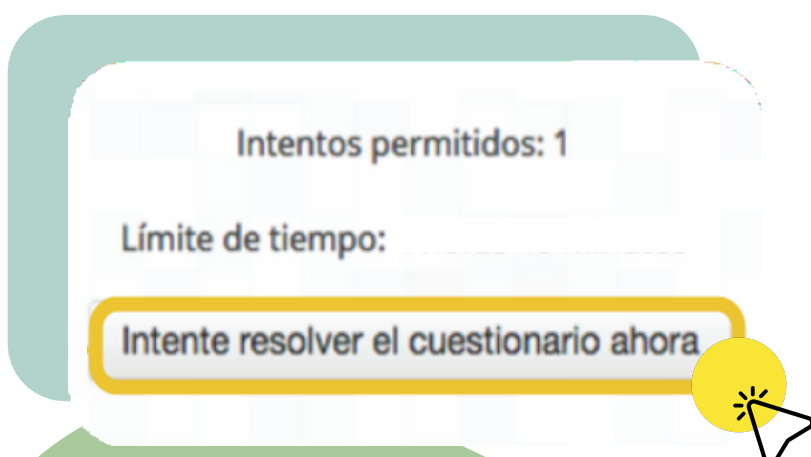

Acceder

¿Olvidó su nombre de usuario o contraseña?

Usuario: Código estudiante

Contraseña: Código estudiante

2 Accedemos completando los datos requeridos

3 Ubicamos la opción de 'Mis cursos' y seleccionamos 'PRUEBA SABER UIS'

Encontramos la siguiente interfaz si realizamos el proceso correctamente.

Nos desplazamos hacia abajo para encontrar los cuestionarios.

4 No nos dirigimos a solucionar los cuestionarios en el orden correspondiente

Comunicación escrita.

5 Seleccionamos la opción 'Intente resolver el cuestionario ahora'

6 Después, damos clic en la opción 'Comenzar intento'

Este cuestionario tiene un límite de tiempo y está restringido a 1 intentos. El acceso al cuestionario será contado como un intento. ¿Desea continuar?